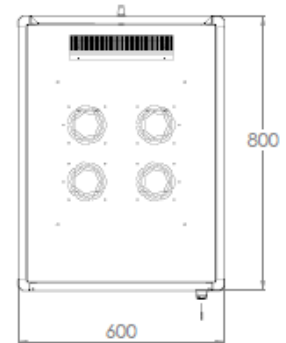

Flat-Pack Lieferung

	x 1 pcs.		x 1 pcs.		x 2 pcs.		x 4 pcs.		x 12 pcs.		
	x 1 pcs.		x 1 pcs.				x 24 pcs.		x 12 pcs.		x 4 pcs.
	x 2 pcs.										

Artikelnummer Information

DN-19 22U-6/6-EC	22HE Netzwerkschrank, unmontiert, 1121x600x600 mm, Farbe Grau (RAL 7035)
DN-19 22U-6/6-EC-B	22HE Netzwerkschrank, unmontiert, 1121x600x600 mm, Farbe Schwarz (RAL 9005)
DN-19 32U-6/6-EC	32HE Netzwerkschrank, unmontiert, 1565x600x600 mm, Farbe Grau (RAL 7035)
DN-19 32U-6/6-EC-B	32HE Netzwerkschrank, unmontiert, 1565x600x600 mm, Farbe Schwarz (RAL 9005)
DN-19 42U-6/6-EC	42HE Netzwerkschrank, unmontiert, 2010x600x600 mm, Farbe Grau (RAL 7035)
DN-19 42U-6/6-EC-B	42HE Netzwerkschrank, unmontiert, 2010x600x600 mm, Farbe Schwarz (RAL 9005)
DN-19 22U-6/8-EC	22HE Netzwerkschrank, unmontiert, 1121x600x800 mm, Farbe Grau (RAL 7035)
DN-19 22U-6/8-EC-B	22HE Netzwerkschrank, unmontiert, 1121x600x800 mm, Farbe Schwarz (RAL 9005)
DN-19 32U-6/8-EC	32HE Netzwerkschrank, unmontiert, 1565x600x800 mm, Farbe Grau (RAL 7035)
DN-19 32U-6/8-EC-B	32HE Netzwerkschrank, unmontiert, 1565x600x800 mm, Farbe Schwarz (RAL 9005)
DN-19 42U-6/8-EC	42HE Netzwerkschrank, unmontiert, 2010x600x800 mm, Farbe Grau (RAL 7035)
DN-19 42U-6/8-EC-B	42HE Netzwerkschrank, unmontiert, 2010x600x800 mm, Farbe Schwarz (RAL 9005)

Technische Zeichnung

FRONT VIEW

SIDE VIEW

REAR VIEW

TOP VIEW

BOTTOM VIEW

FRONT DOOR
OPENING ANGLE

MAX/STD/MIN/EQUIPMENT
MOUNTING DISTANCE

DIMENSIONS
IN
WIDTH HEIGHT