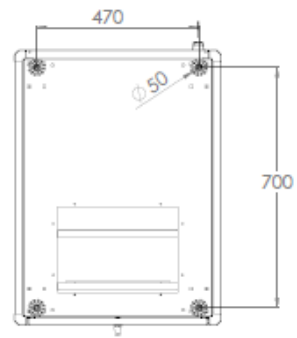

Flat-Pack Lieferung

	x 1 pcs.		x 1 pcs.		x 2 pcs.		x 4 pcs.		x 12 pcs.		
	x 1 pcs.		x 1 pcs.				x 24 pcs.		x 12 pcs.		x 4 pcs.
	x 2 pcs.										

Artikelnummer Information

DN-19 22U-6/6-EC	22HE Netzwerkschrank, unmontiert, 1121x600x600 mm, Farbe Grau (RAL 7035)
DN-19 22U-6/6-EC-B	22HE Netzwerkschrank, unmontiert, 1121x600x600 mm, Farbe Schwarz (RAL 9005)
DN-19 32U-6/6-EC	32HE Netzwerkschrank, unmontiert, 1565x600x600 mm, Farbe Grau (RAL 7035)
DN-19 32U-6/6-EC-B	32HE Netzwerkschrank, unmontiert, 1565x600x600 mm, Farbe Schwarz (RAL 9005)
DN-19 42U-6/6-EC	42HE Netzwerkschrank, unmontiert, 2010x600x600 mm, Farbe Grau (RAL 7035)
DN-19 42U-6/6-EC-B	42HE Netzwerkschrank, unmontiert, 2010x600x600 mm, Farbe Schwarz (RAL 9005)
DN-19 22U-6/8-EC	22HE Netzwerkschrank, unmontiert, 1121x600x800 mm, Farbe Grau (RAL 7035)
DN-19 22U-6/8-EC-B	22HE Netzwerkschrank, unmontiert, 1121x600x800 mm, Farbe Schwarz (RAL 9005)
DN-19 32U-6/8-EC	32HE Netzwerkschrank, unmontiert, 1565x600x800 mm, Farbe Grau (RAL 7035)
DN-19 32U-6/8-EC-B	32HE Netzwerkschrank, unmontiert, 1565x600x800 mm, Farbe Schwarz (RAL 9005)
DN-19 42U-6/8-EC	42HE Netzwerkschrank, unmontiert, 2010x600x800 mm, Farbe Grau (RAL 7035)
DN-19 42U-6/8-EC-B	42HE Netzwerkschrank, unmontiert, 2010x600x800 mm, Farbe Schwarz (RAL 9005)

Technische Zeichnung

FRONT VIEW

SIDE VIEW

REAR VIEW

TOP VIEW

BOTTOM VIEW

FRONT DOOR
OPENING ANGLE

MAX/STD/MIN/EQUIPMENT
MOUNTING DISTANCE

DIMENSIONS
IN
WIDTH HEIGHT