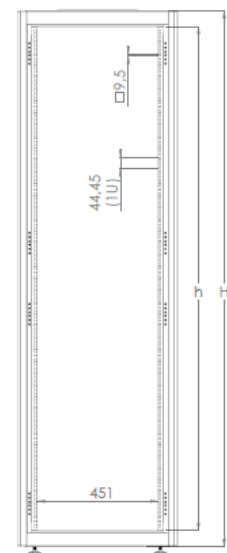

Produktübersicht

Die unmontierten 19"-Schränke sind komplett zerlegt. So wird Platz eingespart und die Versandkosten minimiert. Die Lieferung erfolgt in einer Holzkiste, die einen sicheren Transport garantiert. Durch einfach zu identifizierende Teile und einer beigelegten Montageanleitung, ist die Montage leicht und schnell erledigt. Die Schränke sind für alle gängigen EDV- und Telekommunikationsanwendungen geeignet. Das moderne und elegante Design passt in jedes Büro und Rechenzentrum.

Flat-Pack Lieferung

	x 1 pcs.		x 1 pcs.		x 2 pcs.		x 4 pcs.		x 12 pcs.		
	x 1 pcs.		x 1 pcs.				x 24 pcs.		x 12 pcs.		x 4 pcs.
	x 2 pcs.										

Artikelnummer Information

DN-19 22U-6/6-EC	22HE Netzwerkschrank, unmontiert, 1121x600x600 mm, Farbe Grau (RAL 7035)
DN-19 22U-6/6-EC-B	22HE Netzwerkschrank, unmontiert, 1121x600x600 mm, Farbe Schwarz (RAL 9005)
DN-19 32U-6/6-EC	32HE Netzwerkschrank, unmontiert, 1565x600x600 mm, Farbe Grau (RAL 7035)
DN-19 32U-6/6-EC-B	32HE Netzwerkschrank, unmontiert, 1565x600x600 mm, Farbe Schwarz (RAL 9005)
DN-19 42U-6/6-EC	42HE Netzwerkschrank, unmontiert, 2010x600x600 mm, Farbe Grau (RAL 7035)
DN-19 42U-6/6-EC-B	42HE Netzwerkschrank, unmontiert, 2010x600x600 mm, Farbe Schwarz (RAL 9005)
DN-19 22U-6/8-EC	22HE Netzwerkschrank, unmontiert, 1121x600x800 mm, Farbe Grau (RAL 7035)
DN-19 22U-6/8-EC-B	22HE Netzwerkschrank, unmontiert, 1121x600x800 mm, Farbe Schwarz (RAL 9005)
DN-19 32U-6/8-EC	32HE Netzwerkschrank, unmontiert, 1565x600x800 mm, Farbe Grau (RAL 7035)
DN-19 32U-6/8-EC-B	32HE Netzwerkschrank, unmontiert, 1565x600x800 mm, Farbe Schwarz (RAL 9005)
DN-19 42U-6/8-EC	42HE Netzwerkschrank, unmontiert, 2010x600x800 mm, Farbe Grau (RAL 7035)
DN-19 42U-6/8-EC-B	42HE Netzwerkschrank, unmontiert, 2010x600x800 mm, Farbe Schwarz (RAL 9005)

Technische Zeichnung

FRONT VIEW

SIDE VIEW

REAR VIEW

TOP VIEW

BOTTOM VIEW

FRONT DOOR
OPENING ANGLE

MAX/STD/MIN/EQUIPMENT
MOUNTING DISTANCE

DIMENSIONS
IN
WIDTH HEIGHT