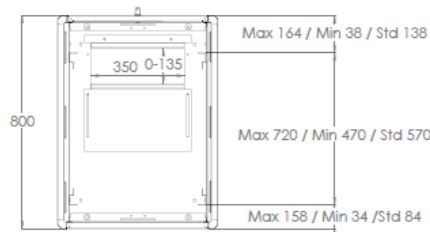

Flat-Pack Lieferung

	x 1 pcs.		x 1 pcs.		x 2 pcs.		x 4 pcs.		x 12 pcs.		
	x 1 pcs.		x 1 pcs.				x 24 pcs.		x 12 pcs.		x 4 pcs.
	x 2 pcs.										

Artikelnummer Information

DN-19 22U-6/6-EC	22HE Netzwerkschrank, unmontiert, 1121x600x600 mm, Farbe Grau (RAL 7035)
DN-19 22U-6/6-EC-B	22HE Netzwerkschrank, unmontiert, 1121x600x600 mm, Farbe Schwarz (RAL 9005)
DN-19 32U-6/6-EC	32HE Netzwerkschrank, unmontiert, 1565x600x600 mm, Farbe Grau (RAL 7035)
DN-19 32U-6/6-EC-B	32HE Netzwerkschrank, unmontiert, 1565x600x600 mm, Farbe Schwarz (RAL 9005)
DN-19 42U-6/6-EC	42HE Netzwerkschrank, unmontiert, 2010x600x600 mm, Farbe Grau (RAL 7035)
DN-19 42U-6/6-EC-B	42HE Netzwerkschrank, unmontiert, 2010x600x600 mm, Farbe Schwarz (RAL 9005)
DN-19 22U-6/8-EC	22HE Netzwerkschrank, unmontiert, 1121x600x800 mm, Farbe Grau (RAL 7035)
DN-19 22U-6/8-EC-B	22HE Netzwerkschrank, unmontiert, 1121x600x800 mm, Farbe Schwarz (RAL 9005)
DN-19 32U-6/8-EC	32HE Netzwerkschrank, unmontiert, 1565x600x800 mm, Farbe Grau (RAL 7035)
DN-19 32U-6/8-EC-B	32HE Netzwerkschrank, unmontiert, 1565x600x800 mm, Farbe Schwarz (RAL 9005)
DN-19 42U-6/8-EC	42HE Netzwerkschrank, unmontiert, 2010x600x800 mm, Farbe Grau (RAL 7035)
DN-19 42U-6/8-EC-B	42HE Netzwerkschrank, unmontiert, 2010x600x800 mm, Farbe Schwarz (RAL 9005)

Technische Zeichnung

FRONT VIEW

SIDE VIEW

REAR VIEW

TOP VIEW

BOTTOM VIEW

FRONT DOOR
OPENING ANGLE

MAX/STD/MIN/EQUIPMENT
MOUNTING DISTANCE

DIMENSIONS
IN
WIDTH HEIGHT